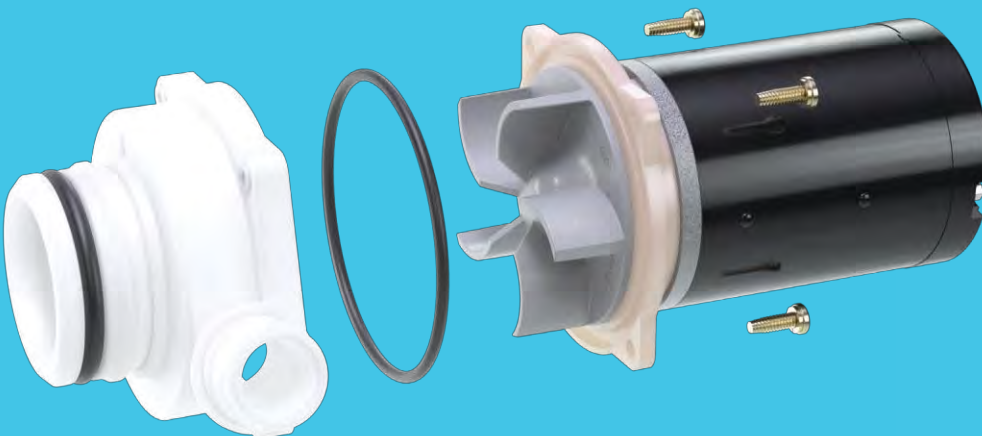

## Facile Installazione

Massima flessibilità in spazi ristretti, la base rotante consente di installare la pompa con mandata a sinistra, destra o posteriore.

## Facile Manutenzione

Il sistema di sgancio rapido offre un facile accesso alla pompa del maceratore e al tubo di scarico senza bisogno di attrezzi.

## Facile Utilizzo

Con il suo elegante pannello con sensore touch, puoi scegliere tre impostazioni, tra cui un ciclo di risciacquo ecologico a risparmio idrico.

Che si tratti di vela, pesca, crociera o semplicemente di trascorrere del tempo in acqua, lo stile di vita in barca ha così tanto da offrire, motivo per cui Jabsco Quiet Flush E2 è dotato di tutte le funzionalità necessarie per rendere la vita a bordo il più confortevole e semplice possibile.

Sedile con chiusura ammortizzata su tazze regular

Tazza compact o regular

Modelli per acqua dolce e acqua salata

Facile da pulire

Pompa di scarico centrifuga potente ma silenziosa