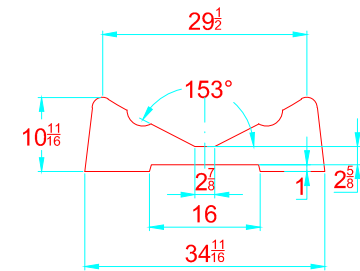

REV. 4

NAUTILUS 13 DLX

515 - 4 - 3

-LOCATION AND DISTANCE
OF DAVIT LIFTING POINTS

UBICACION Y DISTANCIA
DE LOS GANCHOS DE IZADO

LONGITUDINAL PROFILE
VISTA LATERAL

TRANSVERSAL SECTION "A"
SECCION TRANSVERSAL "A"

TRANSVERSAL SECTION "B"
SECCION TRANSVERSAL "B"

-RECOMMENDED CHOCK LOCATION AND BUILDING DIMENSIONS
UBICACION DE LAS CUNAS Y SUS MEDIDAS DE FABRICACION

-VERIFY MEASUREMENTS WITH ACTUAL HULL
VERIFICAR MEDIDAS DE ACUERDO A CASCO ACTUAL

NOTES: 1.- ALL DIMENSIONS IN INCHES
2.- MEASURES FROM CENTER OF CHOCK'S SURFACES