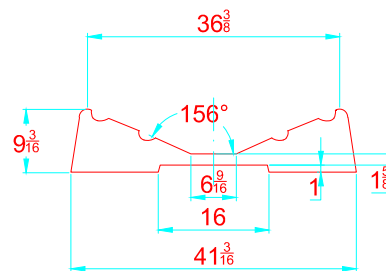

REV. 4

NAUTILUS 13 DLX

515 - 4 - 3

-LOCATION AND DISTANCE
OF DAVIT LIFTING POINTS

UBICACION Y DISTANCIA
DE LOS GANCHOS DE IZADO

LONGITUDINAL PROFILE
VISTA LATERAL

TRANSVERSAL SECTION "A"
SECCION TRANSVERSAL "A"

TRANSVERSAL SECTION "B"
SECCION TRANSVERSAL "B"

-RECOMMENDED CHOCK LOCATION AND BUILDING DIMENSIONS
UBICACION DE LAS CUNAS Y SUS MEDIDAS DE FABRICACION

-VERIFY MEASUREMENTS WITH ACTUAL HULL
VERIFICAR MEDIDAS DE ACUERDO A CASCO ACTUAL

NOTES: 1.- ALL DIMENSIONS IN INCHES
2.- MEASURES FROM CENTER OF CHOCK'S SURFACES