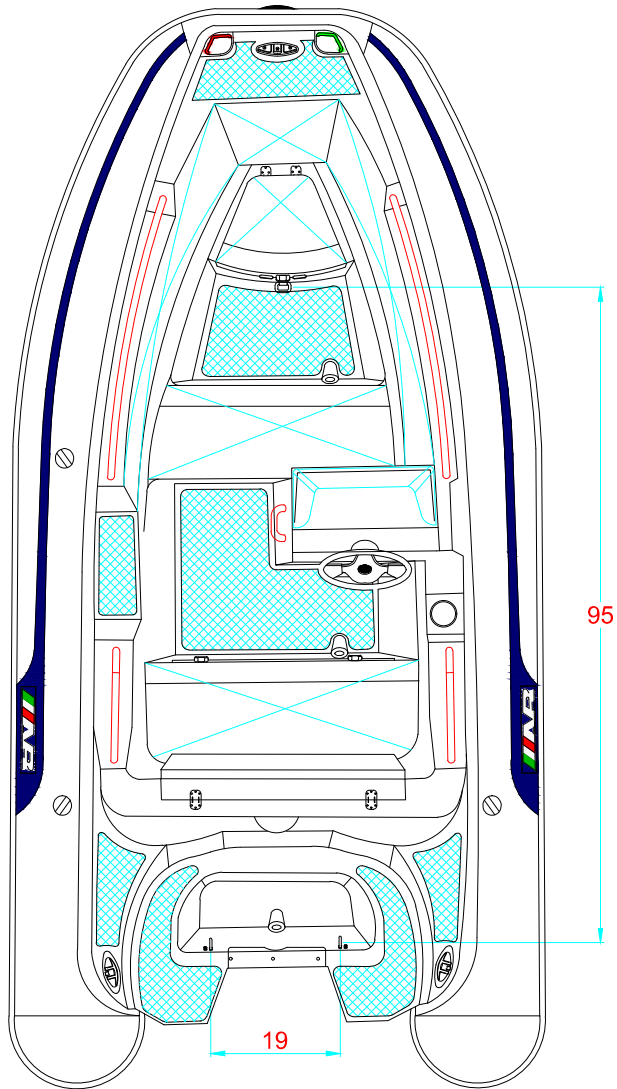

REV. 4

NAUTILUS 13 DLX

515 - 4 - 3

-LOCATION AND DISTANCE
OF DAVIT LIFTING POINTS

UBICACION Y DISTANCIA
DE LOS GANCHOS DE IZADO

LONGITUDINAL PROFILE
VISTA LATERAL

TRANSVERSAL SECTION "A"
SECCION TRANSVERSAL "A"

TRANSVERSAL SECTION "B"
SECCION TRANSVERSAL "B"

-RECOMMENDED CHOCK LOCATION AND BUILDING DIMENSIONS
UBICACION DE LAS CUNAS Y SUS MEDIDAS DE FABRICACION

-VERIFY MEASUREMENTS WITH ACTUAL HULL
VERIFICAR MEDIDAS DE ACUERDO A CASCO ACTUAL

NOTES: 1.- ALL DIMENSIONS IN INCHES
2.- MEASURES FROM CENTER OF CHOCK'S SURFACES