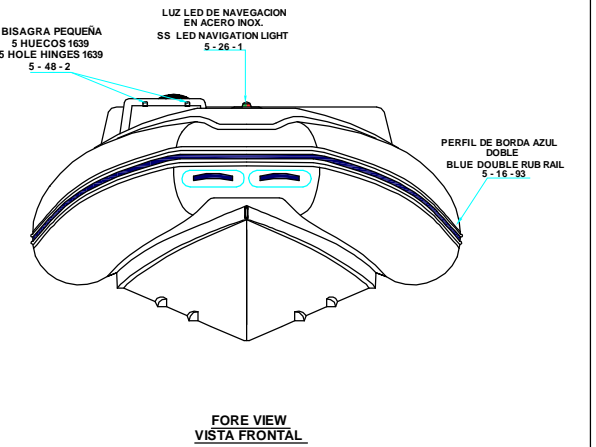

REV. 3

NAUTILUS 19 DLX

515 - 4 - 7

NOTA: FAVOR INDICAR COLOR DEL BOTE AL ORDENAR / **NOTE:** MUST INDICATE BOAT COLOR WHEN ORDERING