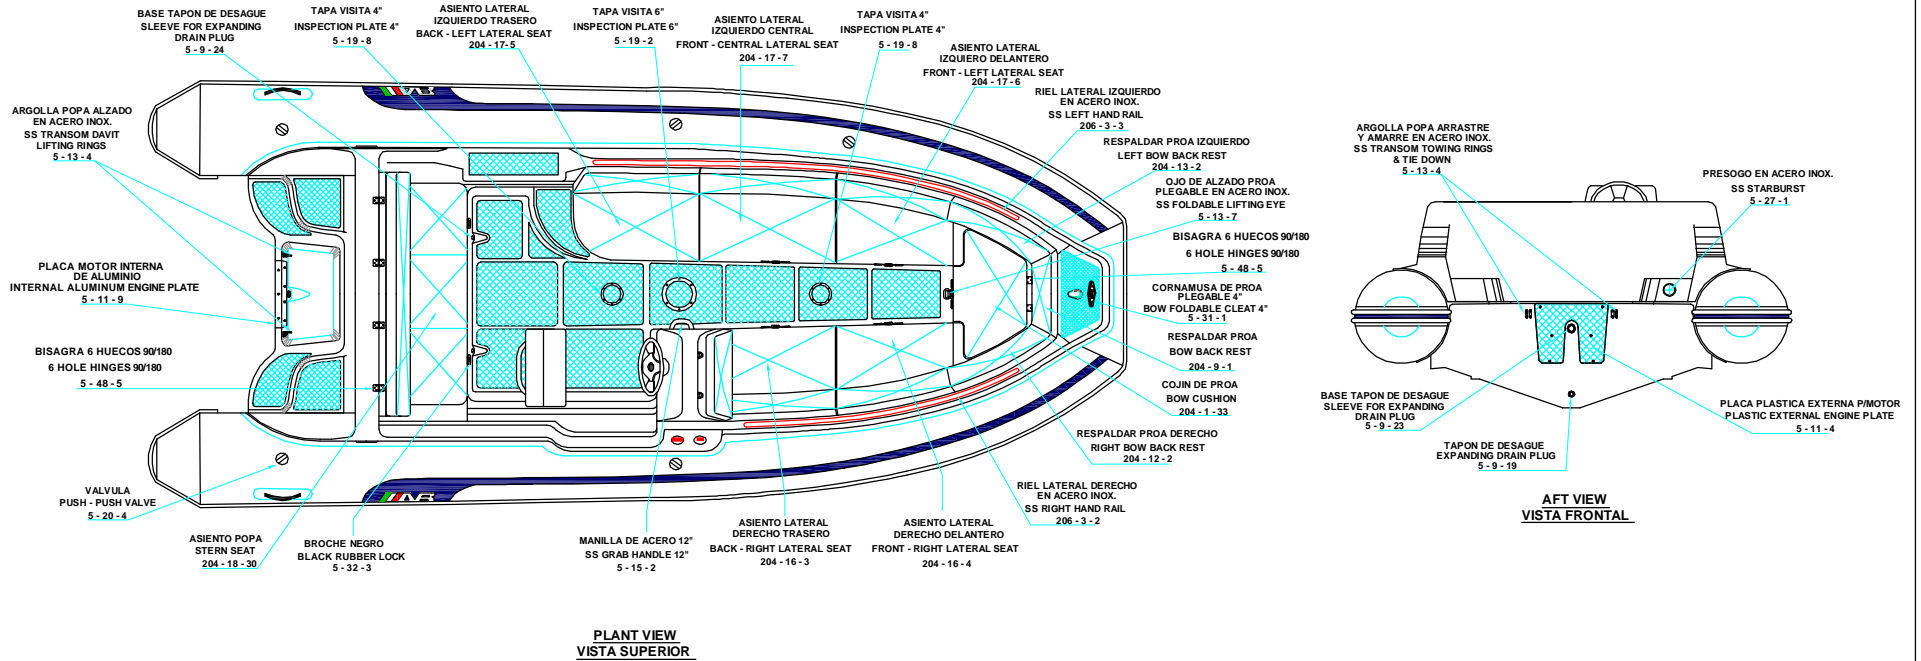

REV. 3

NAUTILUS 19 DLX

515 - 4 - 7

NOTA: FAVOR INDICAR COLOR DEL BOTE AL ORDENAR / **NOTE:** MUST INDICATE BOAT COLOR WHEN ORDERING