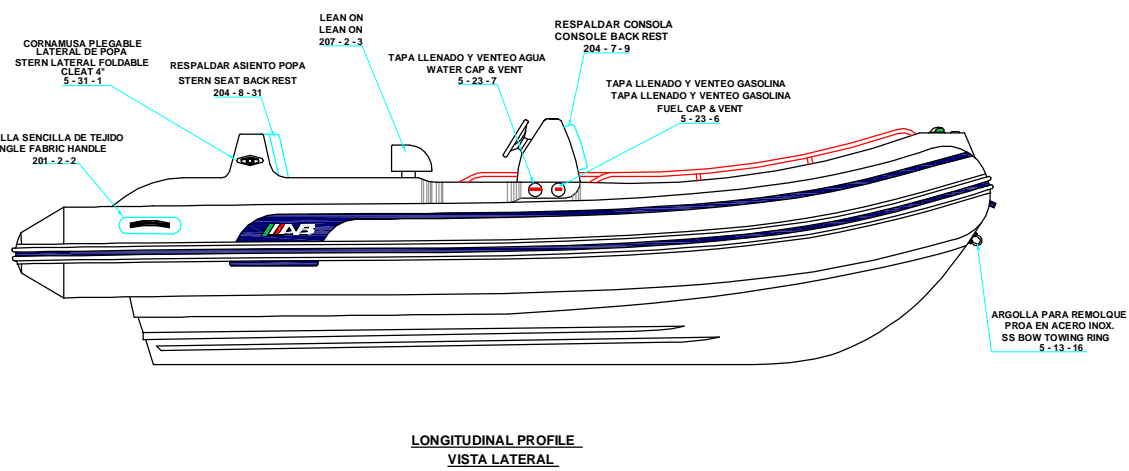

REV. 3

NAUTILUS 19 DLX

515 - 4 - 7

NOTA: FAVOR INDICAR COLOR DEL BOTE AL ORDENAR / **NOTE:** MUST INDICATE BOAT COLOR WHEN ORDERING