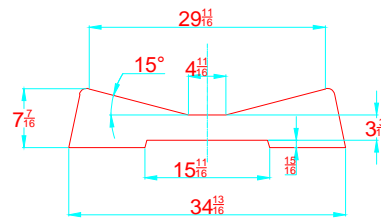

REV. 4

NAVIGO 9 VS

315 - 2 - 2

-LOCATION AND DISTANCE
OF DAVIT LIFTING POINTS
UBICACION Y DISTANCIA
DE LOS GANCHOS DE IZADO

LONGITUDINAL PROFILE
VISTA LATERAL

TRANSVERSAL SECTION "A"
SECCION TRANSVERSAL "A"

TRANSVERSAL SECTION "B"
SECCION TRANSVERSAL "B"

-RECOMMENDED CHOCK LOCATION AND BUILDING DIMENSIONS
UBICACION DE LAS CUNAS Y SUS MEDIDAS DE FABRICACION

-VERIFY MEASUREMENTS WITH ACTUAL HULL
VERIFICAR MEDIDAS DE ACUERDO A CASCO ACTUAL

NOTES: 1.- ALL DIMENSIONS IN INCHES
2.- MEASURES FROM CENTER OF CHOCK'S SURFACES