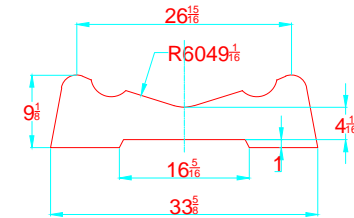

REV. 4

NAVIGO 9 VS

315 - 2 - 2

-LOCATION AND DISTANCE
OF DAVIT LIFTING POINTS
UBICACION Y DISTANCIA
DE LOS GANCHOS DE IZADO

LONGITUDINAL PROFILE
VISTA LATERAL

TRANSVERSAL SECTION "A"
SECCION TRANSVERSAL "A"

TRANSVERSAL SECTION "B"
SECCION TRANSVERSAL "B"

-RECOMMENDED CHOCK LOCATION AND BUILDING DIMENSIONS
UBICACION DE LAS CUNAS Y SUS MEDIDAS DE FABRICACION

-VERIFY MEASUREMENTS WITH ACTUAL HULL
VERIFICAR MEDIDAS DE ACUERDO A CASCO ACTUAL

NOTES: 1.- ALL DIMENSIONS IN INCHES
2.- MEASURES FROM CENTER OF CHOCK'S SURFACES