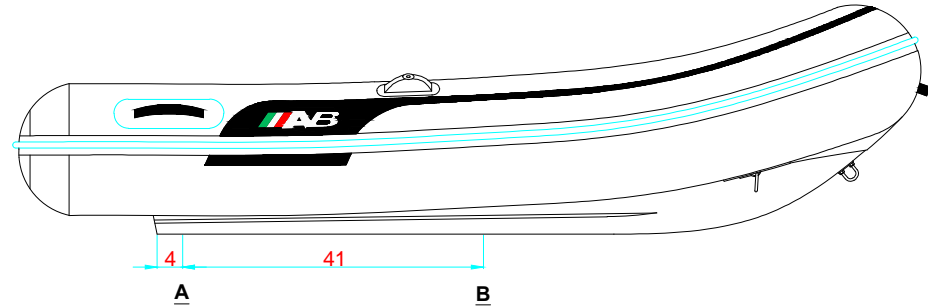

REV. 4

NAVIGO 9 VS

315 - 2 - 2

-LOCATION AND DISTANCE
OF DAVIT LIFTING POINTS
UBICACION Y DISTANCIA
DE LOS GANCHOS DE IZADO

LONGITUDINAL PROFILE
VISTA LATERAL

TRANSVERSAL SECTION "A"
SECCION TRANSVERSAL "A"

TRANSVERSAL SECTION "B"
SECCION TRANSVERSAL "B"

-RECOMMENDED CHOCK LOCATION AND BUILDING DIMENSIONS
UBICACION DE LAS CUNAS Y SUS MEDIDAS DE FABRICACION

-VERIFY MEASUREMENTS WITH ACTUAL HULL
VERIFICAR MEDIDAS DE ACUERDO A CASCO ACTUAL

NOTES: 1.- ALL DIMENSIONS IN INCHES
2.- MEASURES FROM CENTER OF CHOCK'S SURFACES