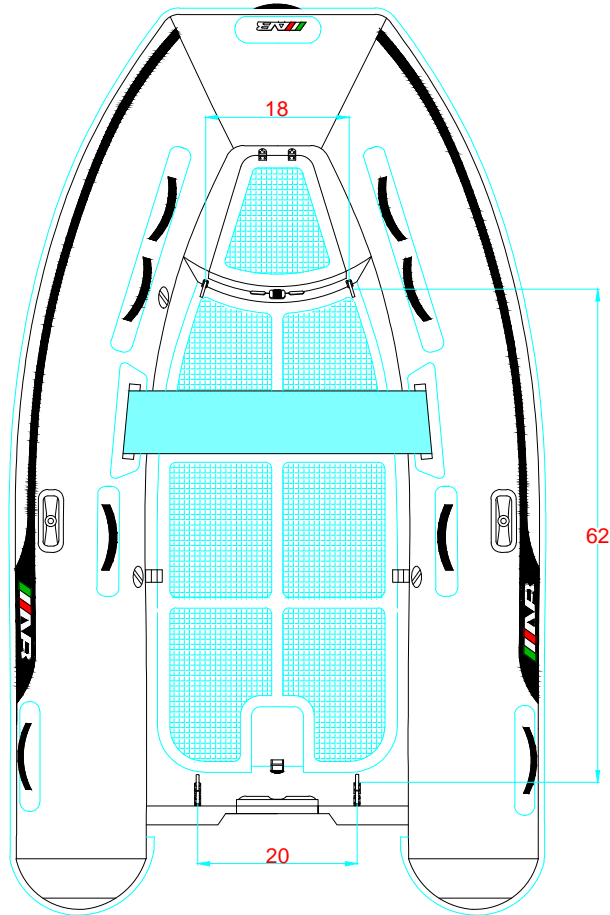

REV. 4

NAVIGO 9 VS

315 - 2 - 2

-LOCATION AND DISTANCE
OF DAVIT LIFTING POINTS
UBICACION Y DISTANCIA
DE LOS GANCHOS DE IZADO

LONGITUDINAL PROFILE
VISTA LATERAL

TRANSVERSAL SECTION "A"
SECCION TRANSVERSAL "A"

TRANSVERSAL SECTION "B"
SECCION TRANSVERSAL "B"

-RECOMMENDED CHOCK LOCATION AND BUILDING DIMENSIONS
UBICACION DE LAS CUNAS Y SUS MEDIDAS DE FABRICACION

-VERIFY MEASUREMENTS WITH ACTUAL HULL
VERIFICAR MEDIDAS DE ACUERDO A CASCO ACTUAL

NOTES: 1.- ALL DIMENSIONS IN INCHES
2.- MEASURES FROM CENTER OF CHOCK'S SURFACES