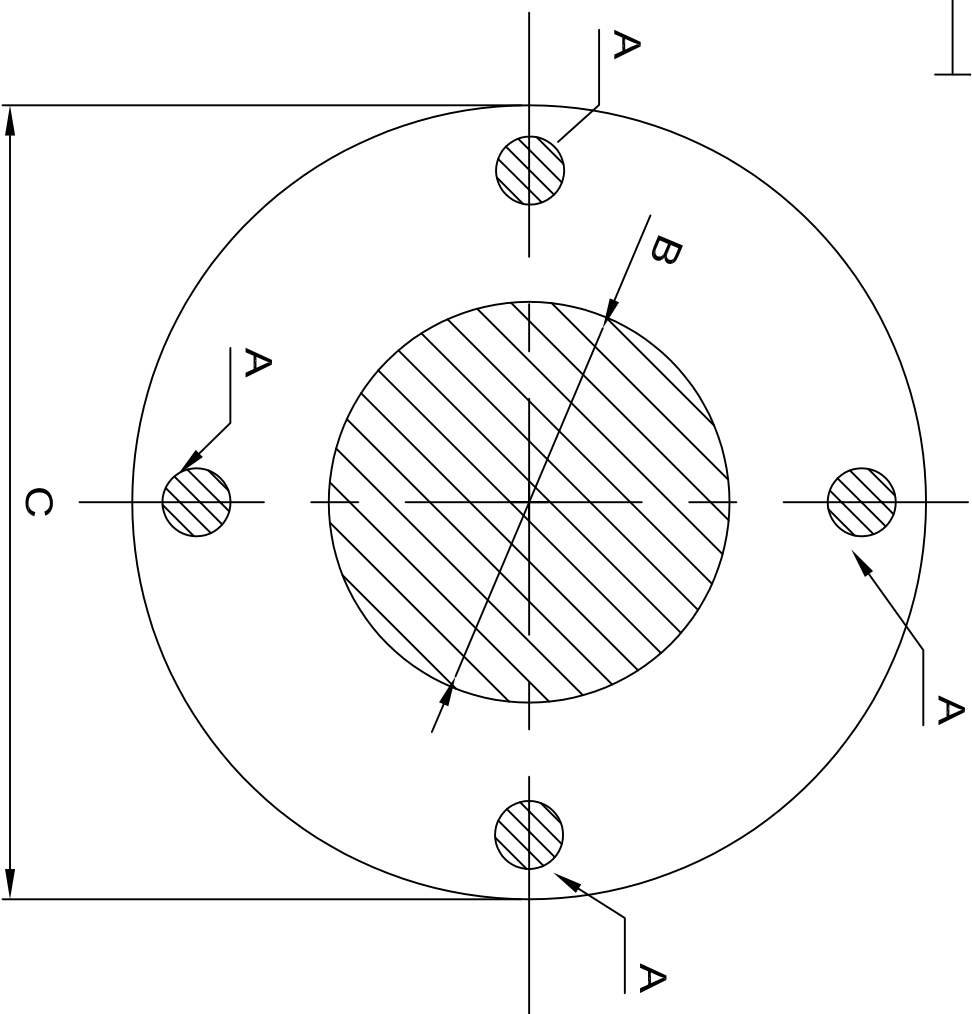

Tumbler 500W

4"

100 mm

	mm	inch
A	Ø9	Ø23/64
B	Ø53	Ø2 3/32
C	Ø120	Ø4 23/32

 <p>QUICK N A U T I C A L E Q U I P M E N T</p> <p>Via Pianigiani, 120/A - 48020 Pianigiane (Ra) Italy Telephone +39 0544 413061 - Fax +39 0544 413067</p>	Name	Rev. <input checked="" type="checkbox"/> 2 <input type="checkbox"/> 3 <input type="checkbox"/> 4
	DRILLING TEMPLATE	Scale 1:1
Model	Size	Drawing units
TB 500	A4	
		File
		Date
		09/11/2009