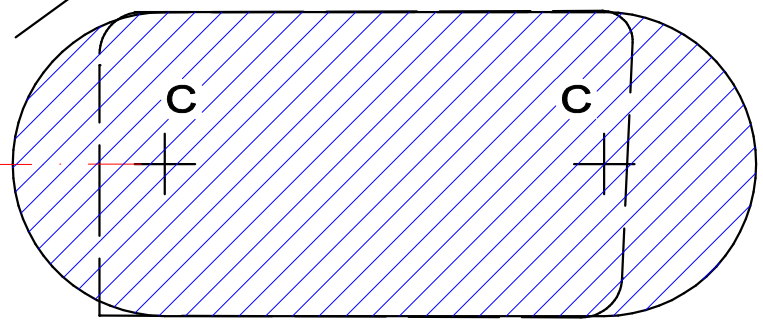

PRUA
BOW
PROUE
VORSCHIFF
PROA

	mm	inch
A	Ø9	Ø23/64
B	Ø11	Ø7/16
C	Ø40	Ø1" 9/16
D	203	8"
E	228	9"