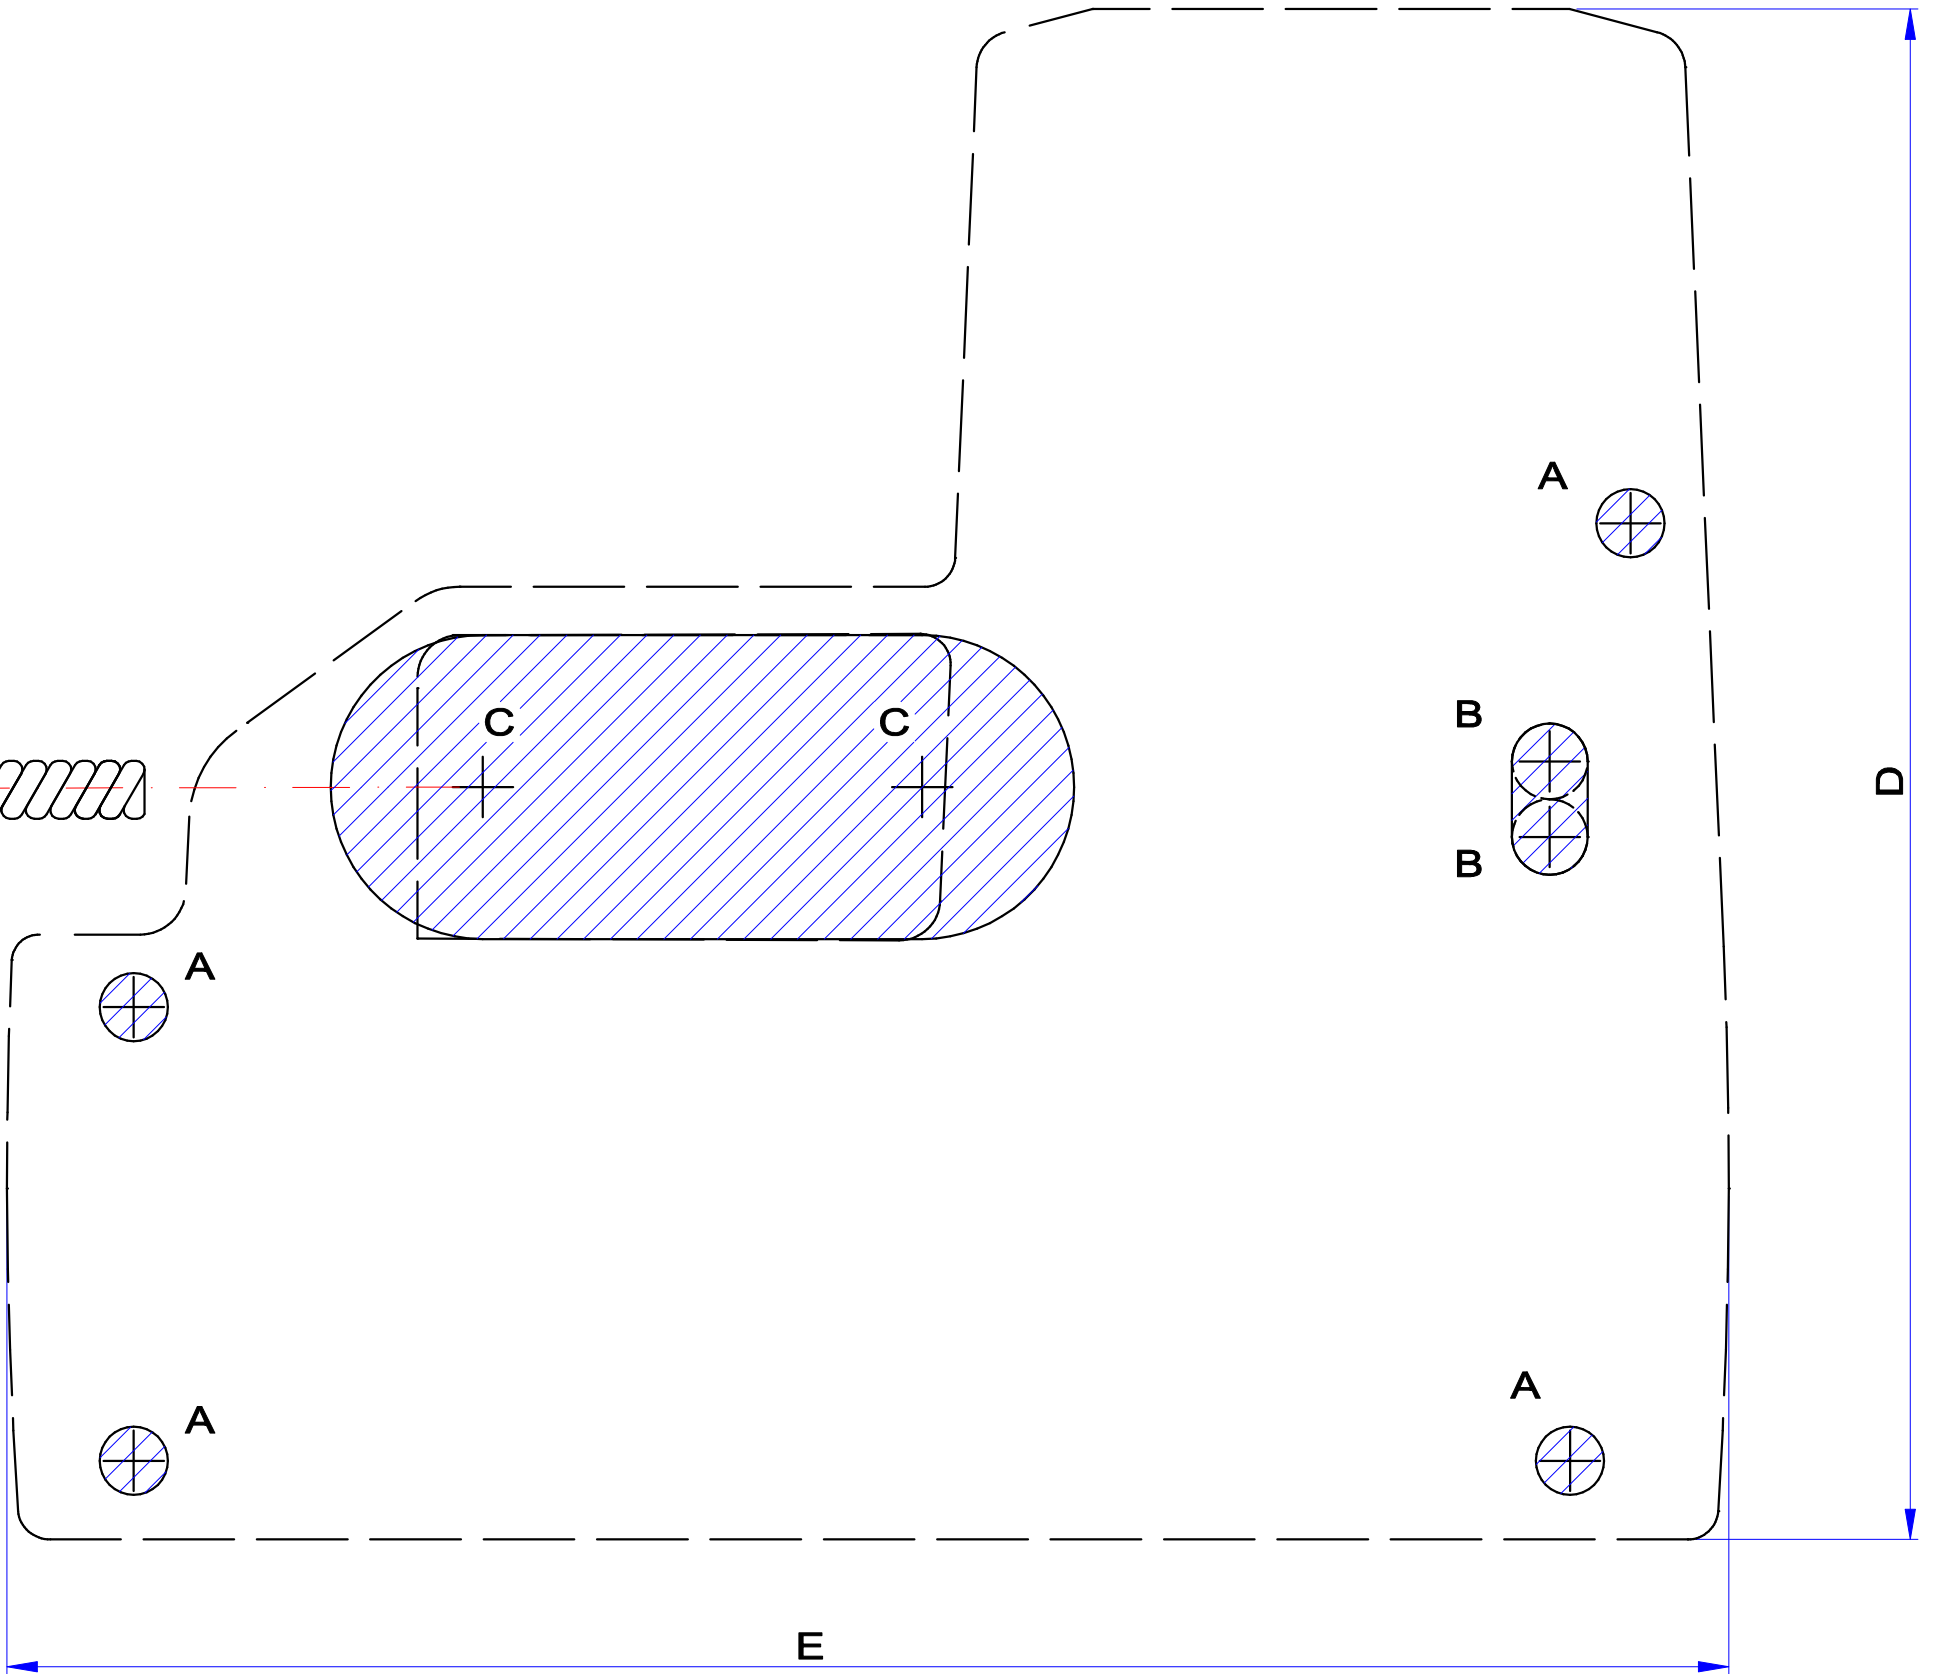

PRUA
BOW
PROUE
VORSCHIFF
PROA

	mm	inch
A	Ø9	Ø23/64
B	Ø11	Ø7/16
C	Ø40	Ø1" 9/16
D	203	8"
E	228	9"